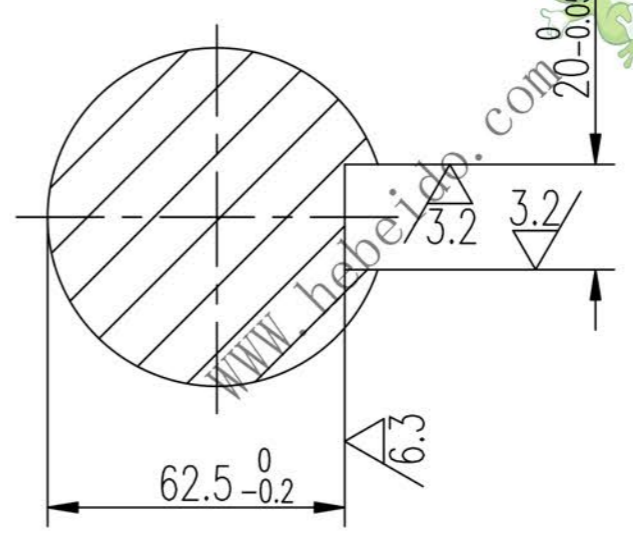

其余  $\nabla 25$

					2Cr13			德欧环保 DEOUHUANBAD 环保社会 生态中国
标记	处数	分区	更改文件号	签名	年月日	阶段标记	质量	
设计	李连通		标准化					1:2
审核	秦海波							
工艺	刘飞		批准			共张	第张	

WLS400\*18.5 1-1