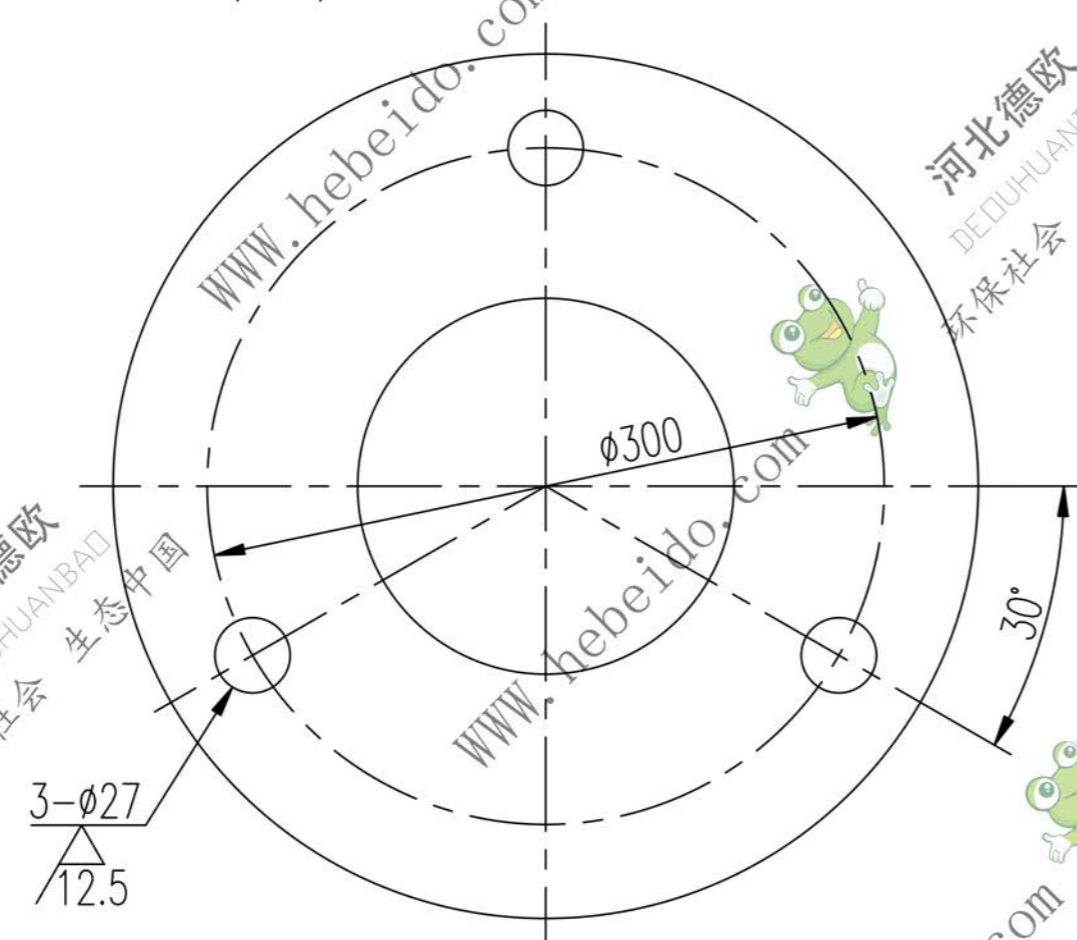

其余  $\nabla 25$

					2Cr13			德欧环保 DEOUHUANBAD 环保社会 生态中国
标记	处数	分区	更改文件号	签名	年月日	阶段标记	质量	
设计	李连通		标准化					1:2
审核	秦海波							
工艺	刘飞		批准			共张	第张	

WLS400\*18.5 1-1