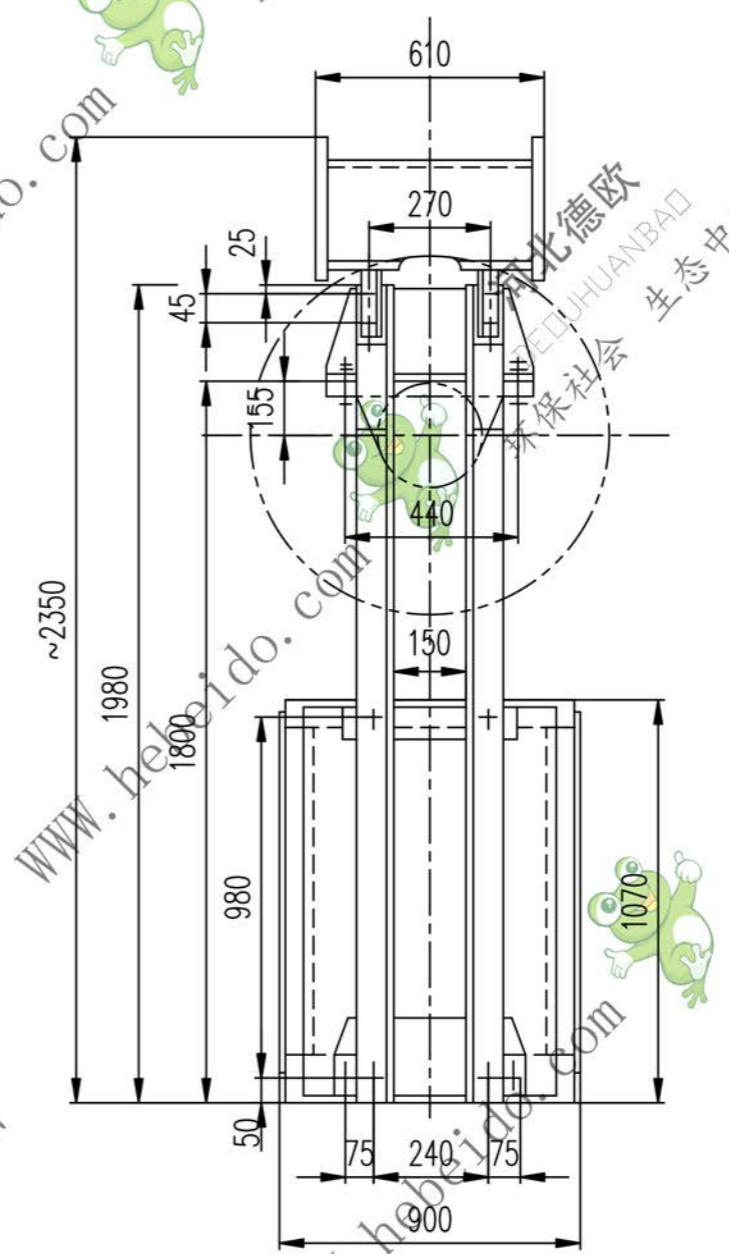

WWW.hebeido.com

河北德欧
DEDUHUANBAD
环保社会 生态中国

河北德欧
DEDUHUANBAD
环保社会 生态中国

河北德欧
DEDUHUANBAD
环保社会 生态中国

图形输入
A3 图纸文件名
FILE

CODE

标记	文件号	修改内容	签名	日期

12	GB97.1-85	垫圈 20	12	成品	0.017	0.204	
11	GB6170-86	螺母 M20	24	成品	0.062	1.488	
10	GB5782-86	螺栓 M20X90	12	成品	0.274	3.288	
9	GB97.1-85	垫圈 24	4	成品	0.032	0.128	
8	GB6170-86	螺母 M24	8	成品	0.112	0.896	
7	GB5782-86	螺栓 M24X110	4	成品	0.505	2.020	

6	GB93-87	垫圈 12	8	成品	0.005	0.04	
5	GB41-86	螺母 M12	8	成品	0.016	0.192	
4	GB5780-86	螺栓 M12X45	8	成品	0.046	0.368	
3	II05D2105.1	护板	1	部件	59.3	59.3	借用
2	II04D2124.2	支架	2	部件	81.3	162.6	借用
1	II05D2124.1	重锤箱	1	部件	476.9	476.9	借用

设计	李廷通	工艺会审	
校对		批准	秦海波
复核	刘飞		
标准化检查		日期	

合同号		DTII05D2125	
垂直重锤拉紧装置		图样标记	重量 kg 比例
部件		707.4	

共	页
第	页