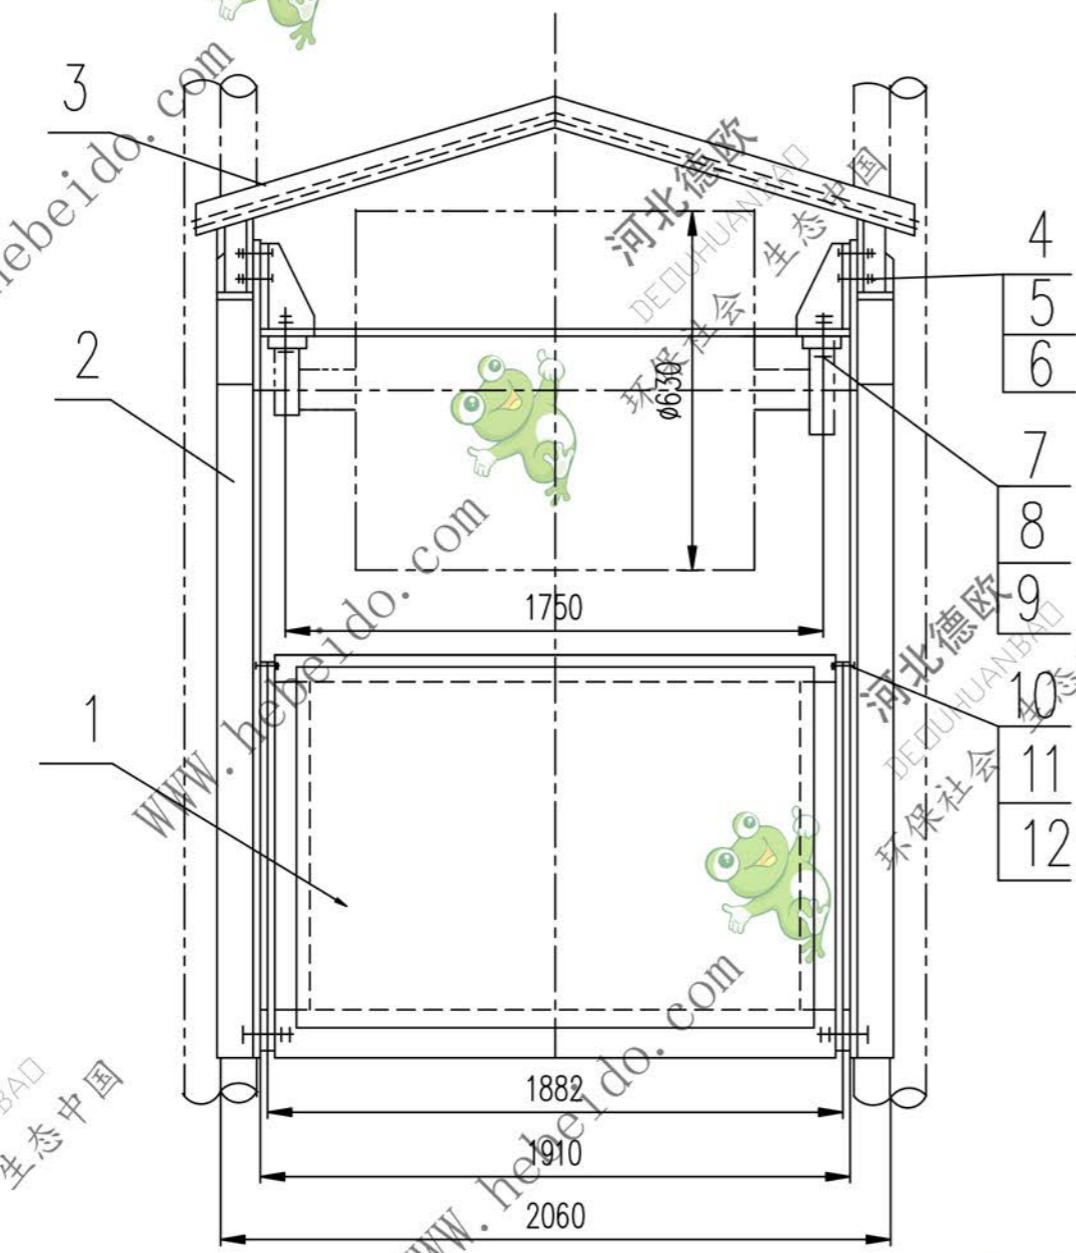

WWW.hebeido.com

河北德欧
DEDUHUANBAD
环保社会 生态中国

河北德欧
DEDUHUANBAD
环保社会 生态中国

河北德欧
DEDUHUANBAD
环保社会 生态中国

图形输入
A3 图纸文件名
FILE

CODE

标记	文件号	修改内容	签名	日期

12	GB97.1-85	垫圈 20	12	成品	0.017	0.204	
11	GB6170-86	螺母 M20	24	成品	0.062	1.488	
10	GB5782-86	螺栓 M20X90	12	成品	0.274	3.288	
9	GB97.1-85	垫圈 24	4	成品	0.032	0.128	
8	GB6170-86	螺母 M24	8	成品	0.112	0.896	
7	GB5782-86	螺栓 M24X110	4	成品	0.505	2.020	

6	GB93-87	垫圈 12	8	成品	0.005	0.04	
5	GB41-86	螺母 M12	8	成品	0.016	0.192	
4	GB5780-86	螺栓 M12X45	8	成品	0.046	0.368	
3	II05D2105.1	护板	1	部件	59.3	59.3	借用
2	II04D2124.2	支架	2	部件	81.3	162.6	借用
1	II05D2124.1	重锤箱	1	部件	476.9	476.9	借用

设计	李廷通	工艺会审	
校对		批准	秦海波
复核	刘飞		
标准化检查		日期	

合同号		DTII05D2125	
垂直重锤拉紧装置		图样标记	重量 kg 比例
部件		707.4	

共	页
第	页