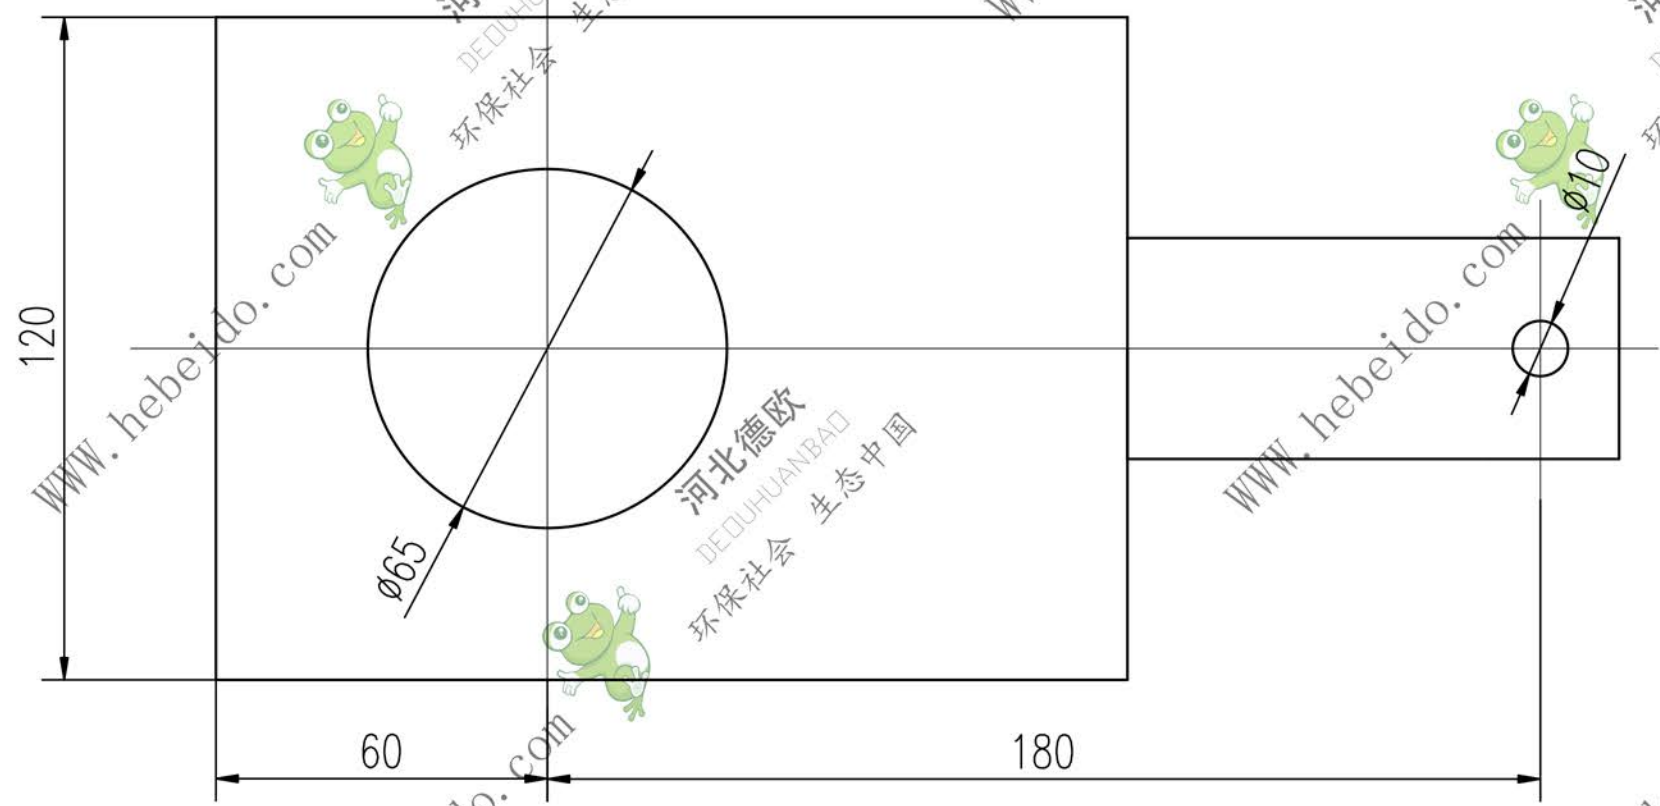

未注:1.5X45°
其余:12.5

				活动套				材料	
								45	
设计	李连通	标准化	日期	图样标记	重量	数量	比例	德欧环保 DEDUHUANBAO 环保社会 生态中国	
校对	秦海波	批准		装	试				
审核	刘飞	日期		共	张	第			