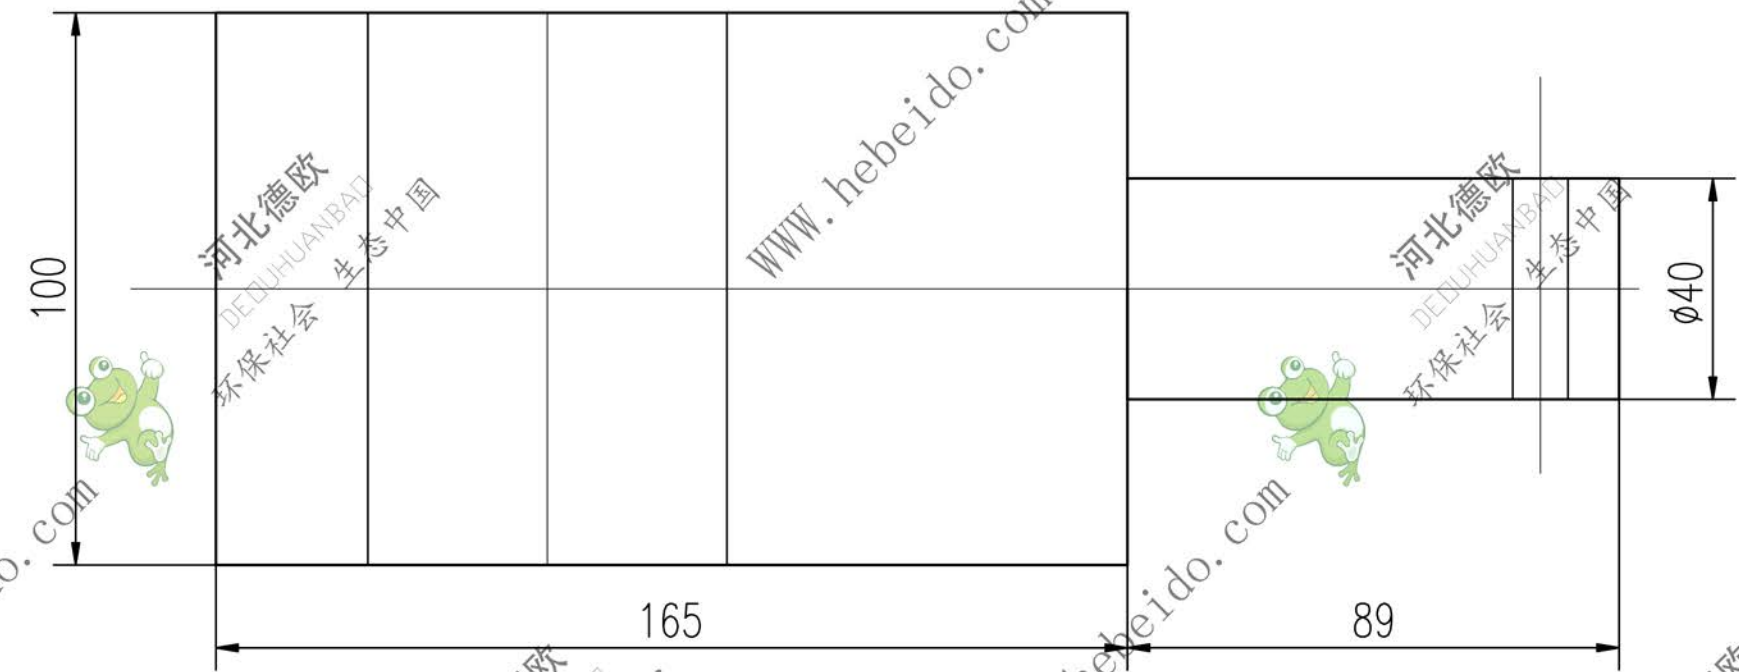

未注:1.5X45°
其余:12.5

				活动套				材料	
								45	
设计	李连通	标准化	日期	图样标记	重量	数量	比例	德欧环保 DEDUHUANBAO 环保社会 生态中国	
校对	秦海波	批准		装	试				
审核	刘飞	日期		共	张	第			