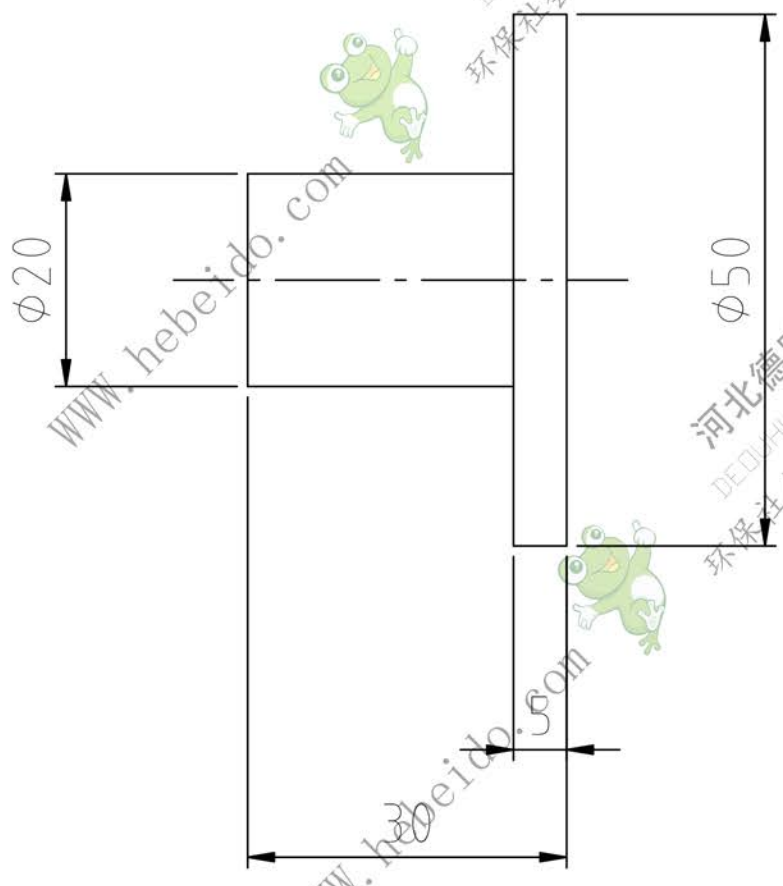

描 图

描 校

旧底图登记号

底图登记

磁 盘 号

感应块

SDA0116-4

图 纸 标 记	重 量	比 例

	0.42	1:1

共 张	第 张

标记处数更改文件号签字日期

设计	李连通	描 图	
制图	刘 飞	标准化	
审核	秦海波	批 准	
日期			

Q235-A

德欧环保
DEOUHUANBAO
环保社会 生态中国