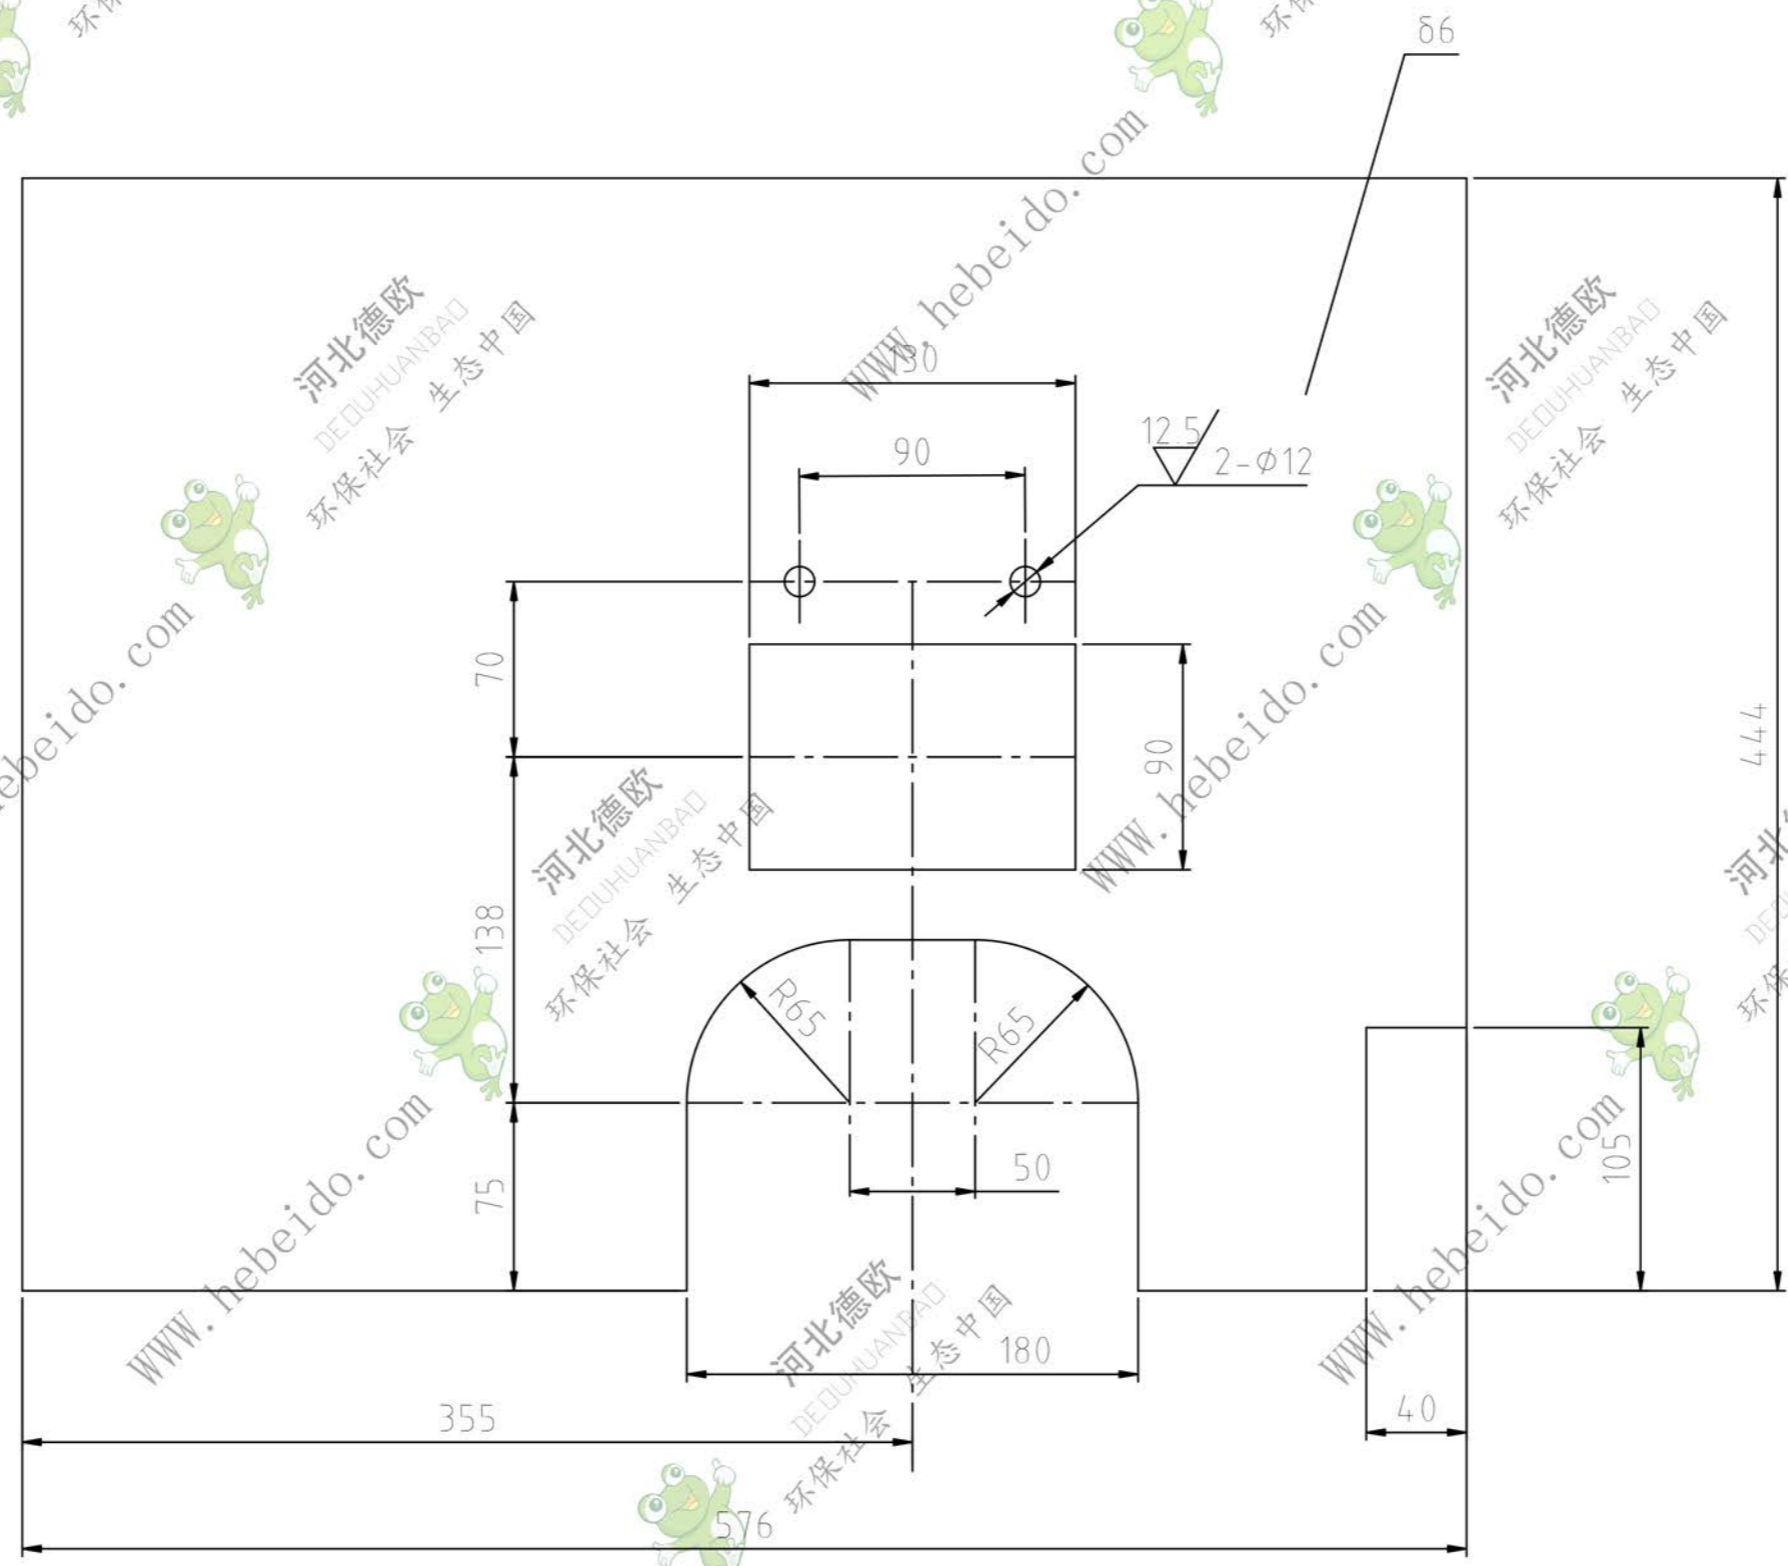

软盘号

CAD

其余

技术要求
下料周边为

会签

描图

描校

旧底图登记号

底图登记号

				磁盘号		SDA0117-1		
				侧板		图纸标记	重量	比例
							117	1:3
				Q235 δ6		共张	第张	
						德欧环保 环保社会 生态中国		
设计	李连通	描图	日期					
制图	刘飞	标准化						
审校	秦海波	批准						
日期								